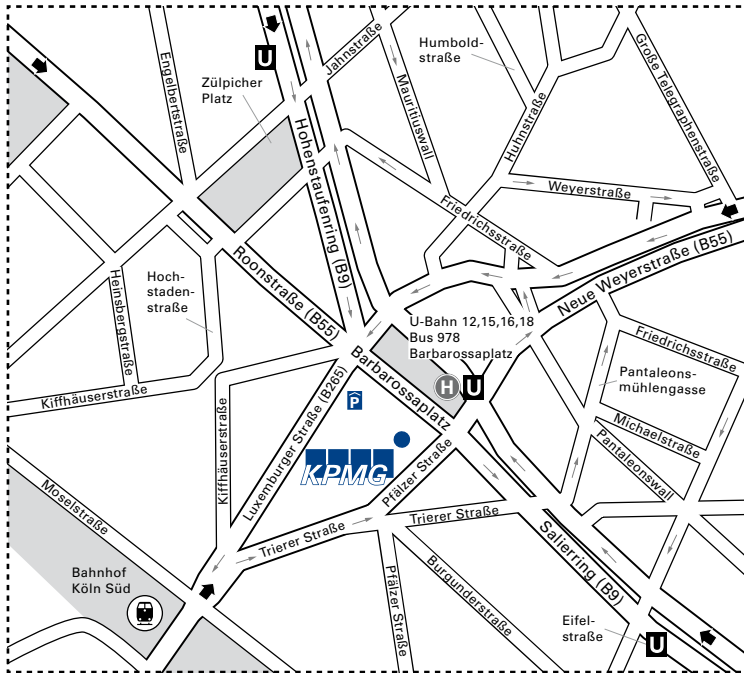

Köln

Ihr Weg zu uns

KPMG AG Wirtschaftsprüfungsgesellschaft
 Barbarossaplatz 1a
 50674 Köln
 T +49 221 2073-00
 F +49 221 2073-6000

Postanschrift:
 Postfach 25 03 66
 50519 Köln

Navigationssystem

Barbarossaplatz 1a,
 50674 Köln oder
 Tiefgarage: Luxemburger Straße 5,
 50674 Köln oder
 +52°31'41.3" (N) / +13°24'52.0" (O)

Nahverkehr

Ab Flughafen: S13 oder ICE/RE
 bis Köln Hbf, RB/RE Richtung Gerolstein
 bis Köln Süd
 Ab Hauptbahnhof: RB/RE Richtung
 Gerolstein bis Köln Süd

Detailplan

Autobahnverbindung